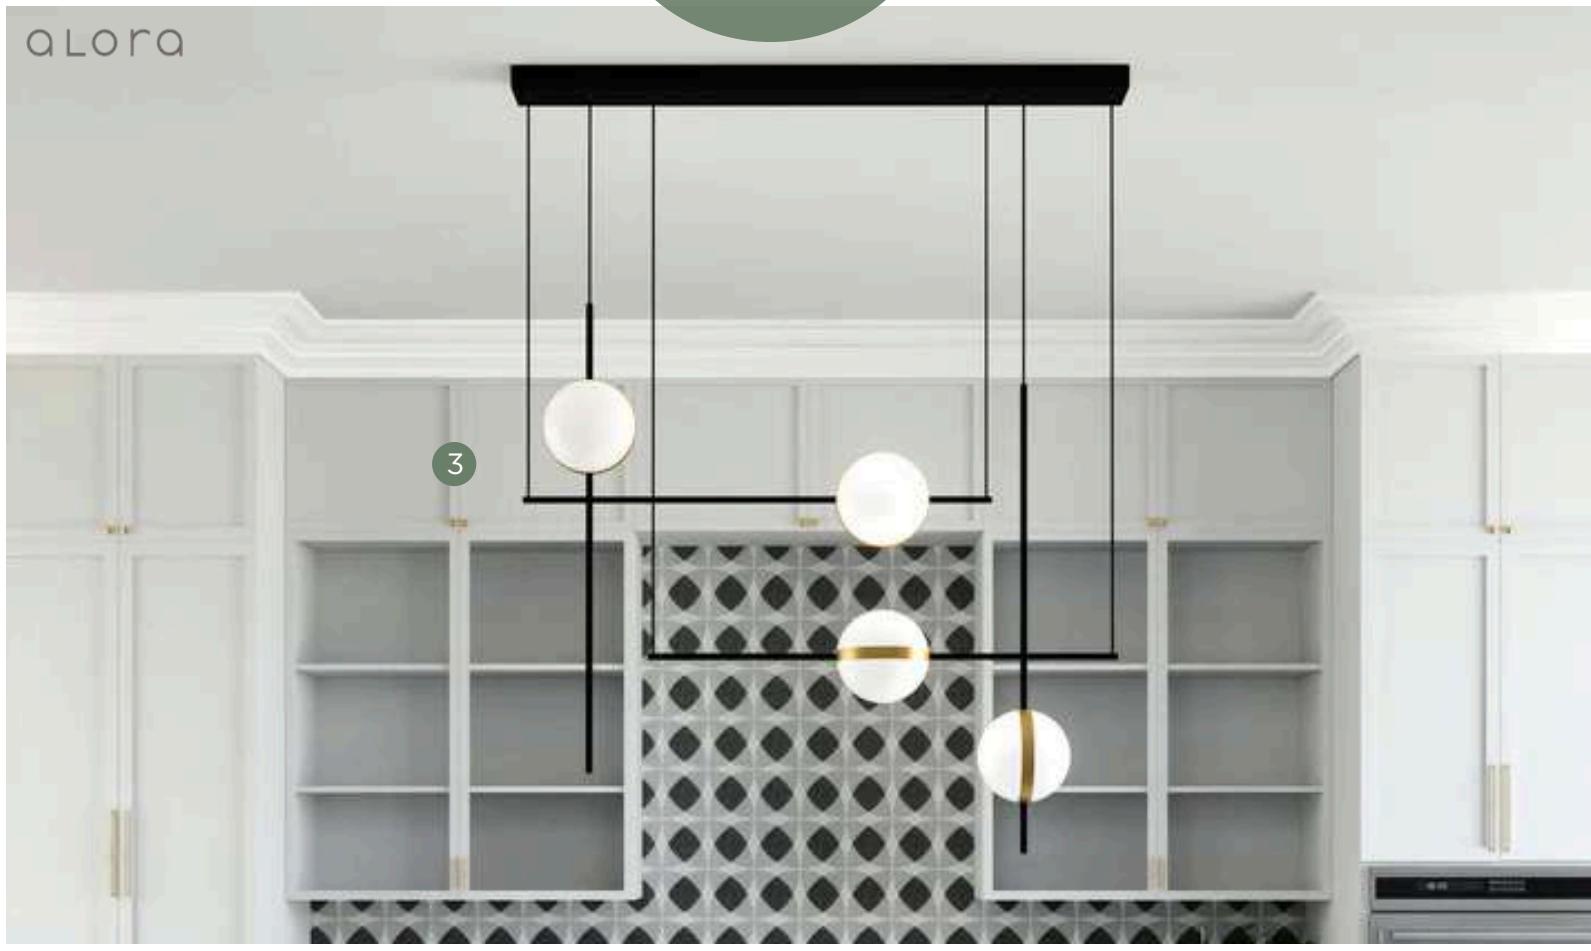

2

3

alora

1 Blanco Chandelier
 Reg. price
\$1,292

2 Alonso Sconce
 Reg. price
\$372

3 Akoya Chandelier
 Reg. price
\$1,575

livinglighting.com

1 Belmont Pendant
Reg. price
\$294