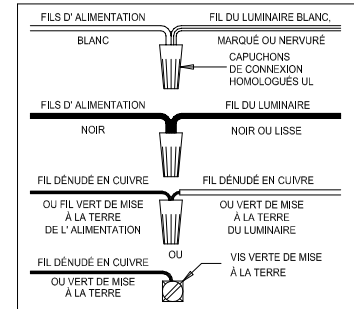

Instructions d'Assemblage et Installation

MISE EN GARDE: Lire les instructions avec soin et couper le courant au disjoncteur central avant de commencer l'installation.

*****

AVERTISSEMENT - S'il y a d'autres mécanismes régulateurs qui s'emploient avec ce dispositif, suivre soigneusement les instructions pour satisfaire aux exigences NEC. Si vous avez des questions, consulter un électricien qualifié.

AVERTISSEMENT - Ce produit contient des composants chimiques qui selon L'état de Californie provoquent un cancer, des infirmités de naissance et (ou) du mal au système reproductif. Il faut laver les mains soigneusement après avoir installé, manipulé, nettoyé, ou autrement touché ce produit.

MISE EN GARDE - Le verre est toujours fragile; maniez le(s) composant(s) et/ou l' (les) ampoule(s) avec prudence.

*****