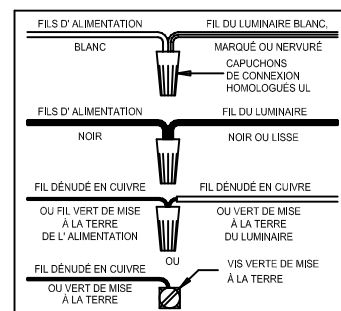

Instructions d'Assemblage et Installation

MISE EN GARDE: Lire les instructions avec soin et couper le courant au disjoncteur central avant de commencer l'installation.

*****

AVERTISSEMENT - S'il y a d'autres mécanismes régulateurs qui s'emploient avec ce dispositif, suivre soigneusement les instructions pour satisfaire aux exigences NEC. Si vous avez des questions, consulter un électricien qualifié.

AVERTISSEMENT - Ce produit contient des composants chimiques qui selon l'état de Californie provoquent un cancer, des infirmités de naissance et (ou) du mal au système reproductif. Il faut laver les mains soigneusement après avoir installé, manipulé, nettoyé, ou autrement touché ce produit.

MISE EN GARDE - Le verre est toujours fragile; maniez le(s) composant(s) et/ou l'ampoule(s) avec prudence.

*****